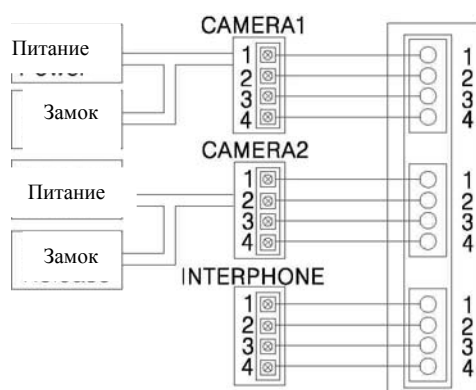

3. Установка домофона

1) Порядок монтажа

2) Стандартная высота установки монитора

3) Схема соединений

4. Комплектация

Монитор	1 шт.
Кронштейн монитора	1 шт.
Разъем	2 шт.
Крепежные шурупы кронштейна	2 шт.
Крепежные винты кронштейна монитора	2 шт.
Инструкция	1 шт.