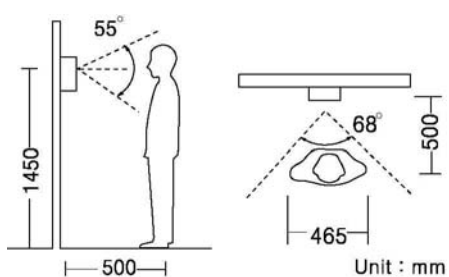

2) Стандартная высота установки монитора