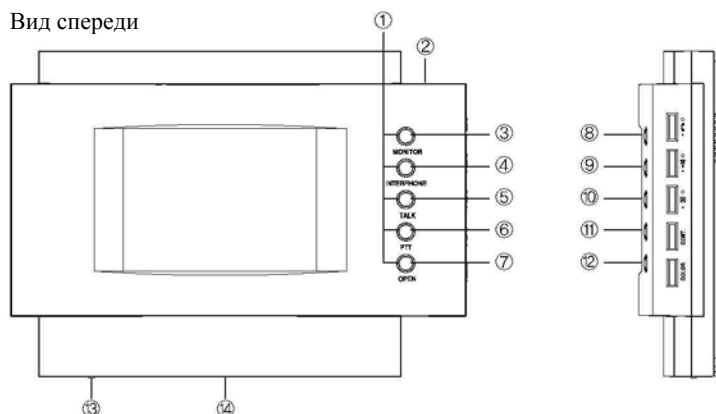

1. Расположение органов управления

► Вид спереди

► Вид сзади

1	Светодиод	7	Кнопка откр. Замка «Open»	13	Выключатель питания «OFF/ON»
2	Микрофон	8	Регулятор громкости связи	14	Динамик
3	Кнопка «Monitor»	9	Регулятор громкости звонка	15	Разъем камеры 1
4	Кнопка «Interphone»	10	Регулятор яркости	16	Разъем камеры 2
5	Кнопка переговоров «Talk»	11	Регулятор контрастности	17	Разъем интерфона
6	Кнопка переговоров «РТТ»	12	Регулятор цвета	18	Шнур питания