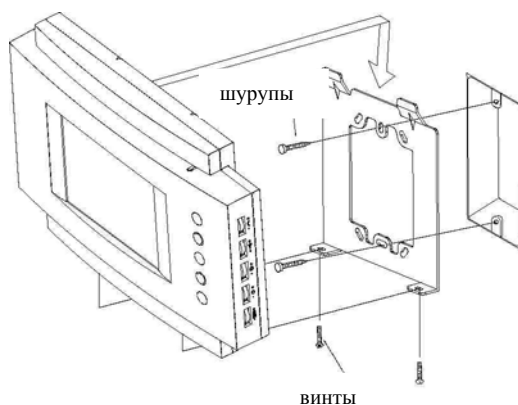

3. Установка домофона

1) Порядок монтажа