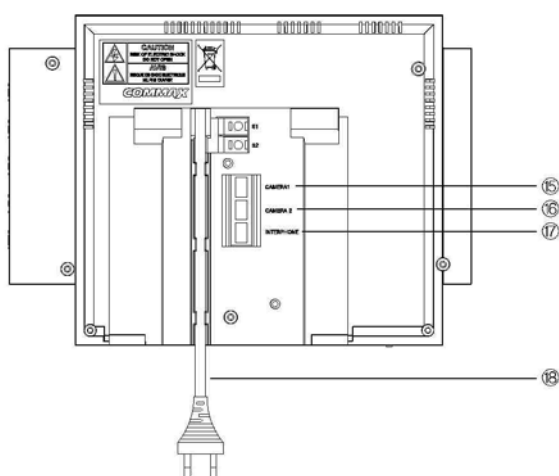

Оглавление

1. Расположение органов управления	3
- вид спереди	
- вид сзади	
2. Работа домофона	4
- Вызов посетителем	
- Переговоры с интерфоном	
- Отображение изображений	
- Разговоры при помехах	
3. Установка домофона	5
4. Комплектация	6
5. Технические данные	7

1. Расположение органов управления

► Вид спереди

► Вид сзади

1	Светодиод	7	Кнопка откр. Замка «Open»	13	Выключатель питания «OFF/ON»
2	Микрофон	8	Регулятор громкости связи	14	Динамик
3	Кнопка «Monitor»	9	Регулятор громкости звонка	15	Разъем камеры 1
4	Кнопка «Interphone»	10	Регулятор яркости	16	Разъем камеры 2
5	Кнопка переговоров «Talk»	11	Регулятор контрастности	17	Разъем интерфона
6	Кнопка переговоров «РТТ»	12	Регулятор цвета	18	Шнур питания