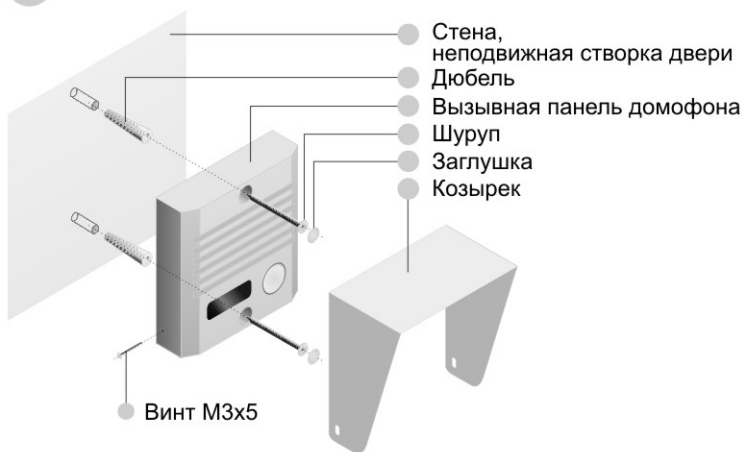

ОСОБЕННОСТИ AVC-108

- Вызывная панель аудиодомофона имеет современный дизайн, ее накладная конструкция позволяет быстро и прочно установить панель на монтируемое место.
- Группа исполнения ТУ1 по ГОСТ 15150-69.
- AVC-108 - вызывная аудиопанель.
- AVC-108-V конструктивно аналогична AVC-108, имеет встроенную видеокамеру.

ЦВЕТОВАЯ ГАММА ИСПОЛНЕНИЯ

СЕРЕБРИСТЫЙ
АНТИК

МЕДНЫЙ
АНТИК

ЧЕРНЫЙ

БЕЛЫЙ ГРАНИТ

КОНСТРУКЦИЯ AVC-108

* - присутствует в AVC-108-V

НАЗНАЧЕНИЕ ПРОВОДОВ AVC-108

* - присутствует в AVC-108-V

СХЕМА УСТАНОВКИ AVC-108

Рекомендуемое расстояние от пола до нижнего шурупа - 165 см