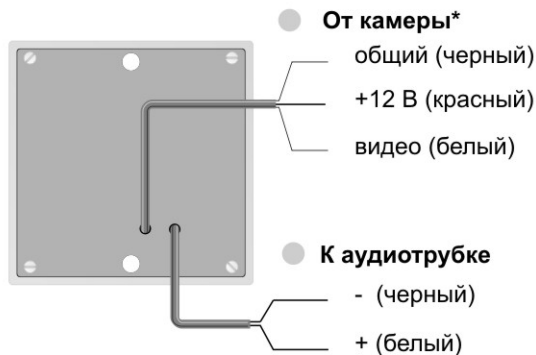

ОСОБЕННОСТИ AVC-108

- Вызывная панель аудиодомофона имеет современный дизайн, ее накладная конструкция позволяет быстро и прочно установить панель на монтируемое место.
- Группа исполнения ТУ1 по ГОСТ 15150-69.
- AVC-108 - вызывная аудиопанель.
- AVC-108-V конструктивно аналогична AVC-108, имеет встроенную видеокамеру.

ЦВЕТОВАЯ ГАММА ИСПОЛНЕНИЯ

СЕРЕБРИСТЫЙ
АНТИК

МЕДНЫЙ
АНТИК

ЧЕРНЫЙ

БЕЛЫЙ ГРАНИТ

КОНСТРУКЦИЯ AVC-108

* - присутствует в AVC-108-V

НАЗНАЧЕНИЕ ПРОВОДОВ AVC-108

* - присутствует в AVC-108-V

СХЕМА УСТАНОВКИ AVC-108

Рекомендуемое расстояние от пола до нижнего шурупа - 165 см