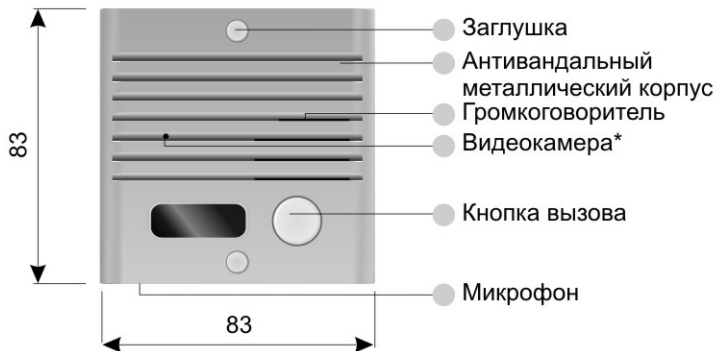

ЦВЕТОВАЯ ГАММА ИСПОЛНЕНИЯ

СЕРЕБРИСТЫЙ
АНТИК

МЕДНЫЙ
АНТИК

ЧЕРНЫЙ

БЕЛЫЙ ГРАНИТ

КОНСТРУКЦИЯ AVC-108

* - присутствует в AVC-108-V

НАЗНАЧЕНИЕ ПРОВОДОВ AVC-108

* - присутствует в AVC-108-V

СХЕМА УСТАНОВКИ AVC-108

Рекомендуемое расстояние от пола до нижнего шурупа - 165 см