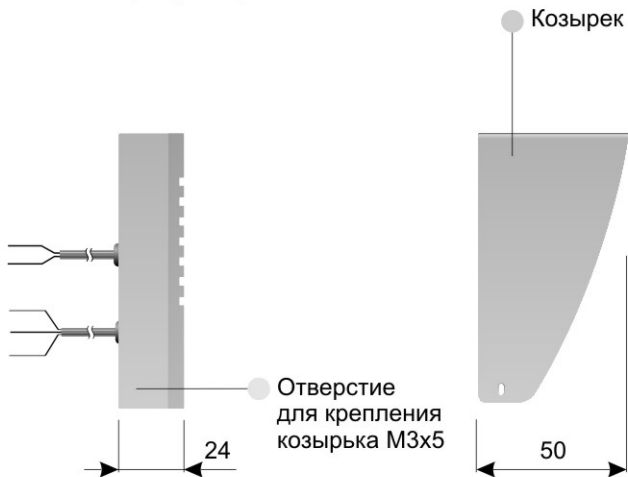

ЦВЕТОВАЯ ГАММА ИСПОЛНЕНИЯ

СЕРЕБРИСТЫЙ
АНТИК

МЕДНЫЙ
АНТИК

ЧЕРНЫЙ

БЕЛЫЙ ГРАНИТ

КОНСТРУКЦИЯ AVC-108

* - присутствует в AVC-108-V

НАЗНАЧЕНИЕ ПРОВОДОВ AVC-108

* - присутствует в AVC-108-V

СХЕМА УСТАНОВКИ AVC-108

Рекомендуемое расстояние от пола до нижнего шурупа - 165 см